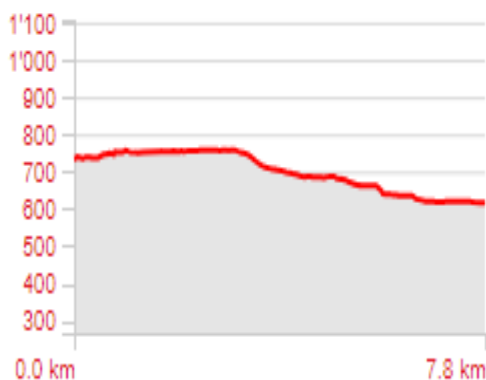

## Mittwochswanderung Senioren am 5. März 2025

Von Fischenthal im Tösstal über Gibswil den Jonatobel hinunter nach Wald

Wanderzeit:	2 1/4 Stunden, Aufstieg 60m, Abstieg 180m.
Besammlung:	Bahnhofhalle Schaffhausen.
Besammlungszeit:	9:30
Abfahrt:	9:46 Uhr.
Fahrt mit:	S12, Gleis 1A-C, Umsteigen in Winterthur auf S26, Gleis 1
Fahrt nach:	Fischenthal im Tösstal.
Billett:	Selber lösen, ZVV 9-Uhrpass + Anschlussbillett nach Dachsen.
Einkehr am Schluss:	Café Bäckerei Steiner in Wald, Nähe Bahnhof.
Wanderleiter:	Jürgen Duttlinger.
Bemerkungen:	Mittelschwere Wanderung, <u>im Tobel gibt es steile Abstiege mit Stufen</u> , Stöcke sehr empfehlenswert.

**Teilnehmer Begrenzung: Maximum 20, (Reihenfolge nach Eingang der Anmeldung).**

**Anmelden bis Sonntag, 3. März 2025 beim Wanderleiter!**

Auf eine schöne Wanderung, hoffentlich mit gutem Wetter, freuen sich Jürgen und Hanni